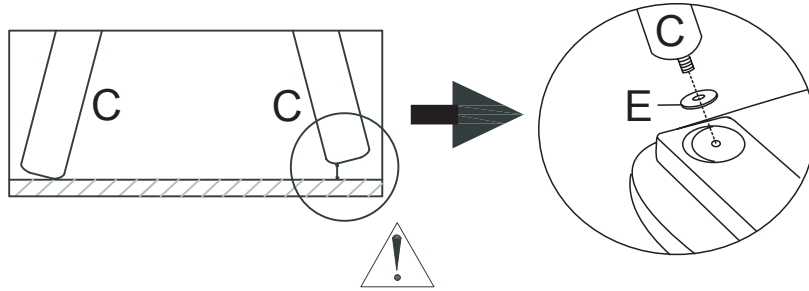

3

4

FR
Donnez ou recyclez
vos meubles.

ou

ou

Déchèterie

<https://quefairedemesdechets.fr>