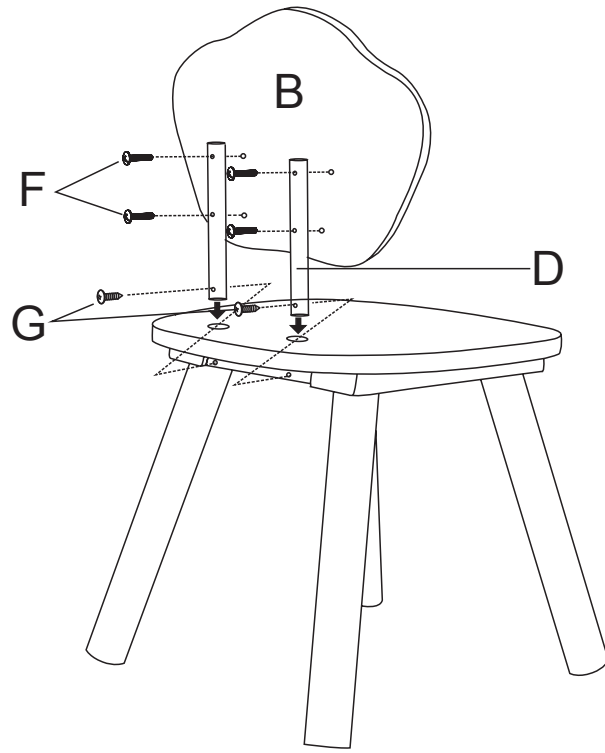

atmosphera®
Créateur d'intérieur

DOUCEUR

CHAISE | CHAIR | CADEIRA | SILA | STUHL | STOEL | SEDIA | KRZESŁO

REF : 174315D

x1

							
A	x1	B	x1	C	x4	D	x2
							
E	x2	F	x4	G	x2		

1

2