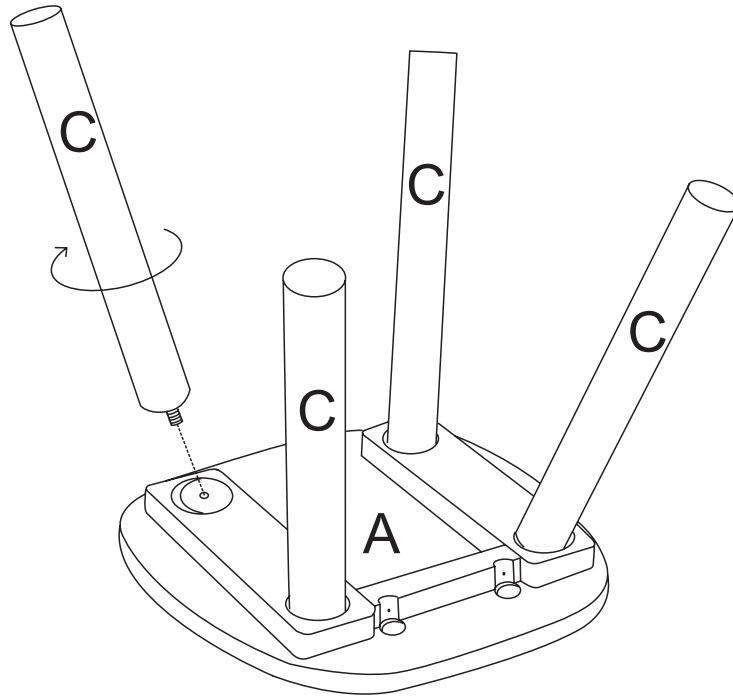

atmosphera®
Créateur d'intérieur

DOUCEUR

CHAISE | CHAIR | CADEIRA | SILA | STUHL | STOEL | SEDIA | KRZESŁO

REF : 174315D

x1

							
A	x1	B	x1	C	x4	D	x2
							
E	x2	F	x4	G	x2		

1

2