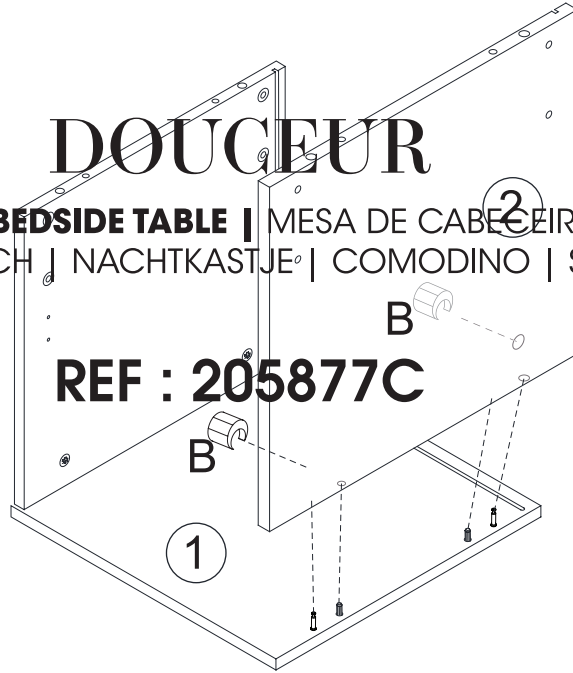

3

DOUCEUR

TABLE DE CHEVET | BEDSIDE TABLE | MESA DE CABECEIRA | MESILLA DE NOCHE | NACHTTISCH | NACHTKASTJE | COMODINO | STOLIK NOCNY

REF : 205877C

Bx2

4