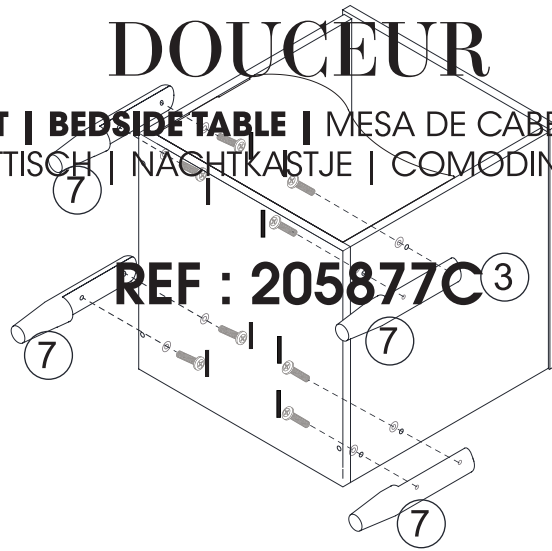

9

DOUCEUR

TABLE DE CHEVET | BEDSIDE TABLE | MESA DE CABECEIRA | MESILLA DE NOCHE | NACHTTISCH | NACHTKASTJE | COMODINO | STOLIK NOCNY

lx8