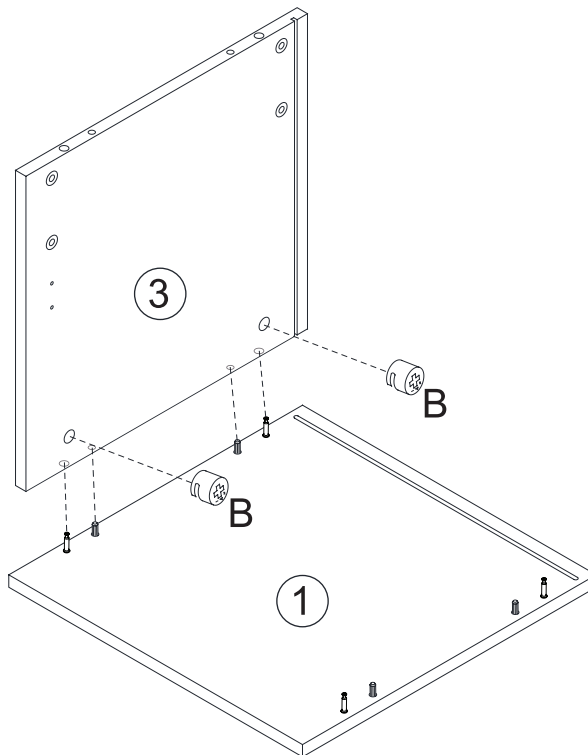

Bx2

ATMOSPHERA
CRÉATEUR D'INTÉRIEUR®

JJA - 4 rue de Montservon
95500 GONESSE - FRANCE