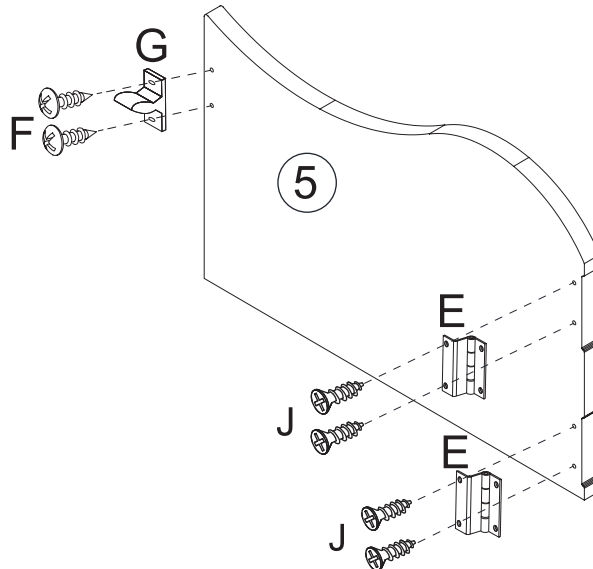

# DOUCEUR

TABLE DE CHEVET | BEDSIDE TABLE | MESA DE CABECEIRA | MESILLA DE NOCHE | NACHTTISCH | NACHTKASTJE | COMODINO | STOLIK NOCNY

REF<sub>C</sub>: 205877C

Cx4  
Dx4

6

Ex2  
Fx2  
Gx1  
Jx4

ATMOSPHERA  
CRÉATEUR D'INTÉRIEUR®