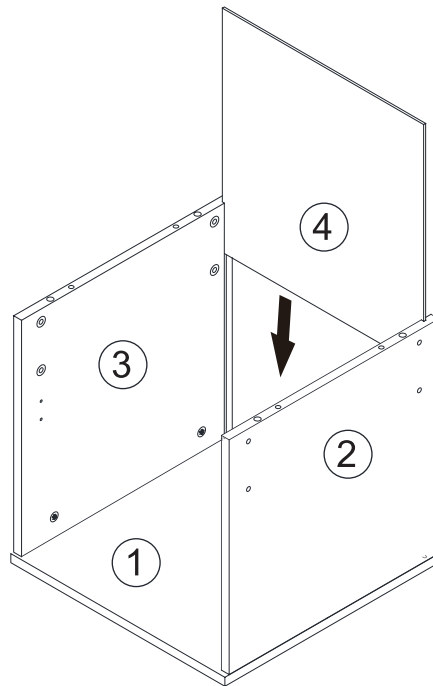

# DOUCEUR

TABLE DE CHEVET | BEDSIDE TABLE | MESA DE CABECEIRA | MESILLA DE NOCHE | NACHTTISCH | NACHTKASTJE | COMODINO | STOLIK NOCNY

REF : 205877C

Bx2

4

ATMOSPHERA  
CRÉATEUR D'INTÉRIEUR®

JJA - 4 rue de Montservon  
95500 GONESSE - FRANCE