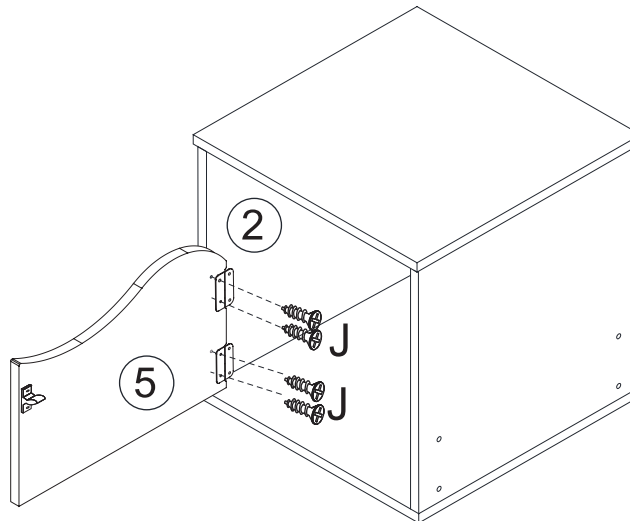

Jx4

ATMOSPHERA
CRÉATEUR D'INTÉRIEUR®

JJA - 4 rue de Montservon
95500 GONESSE - FRANCE